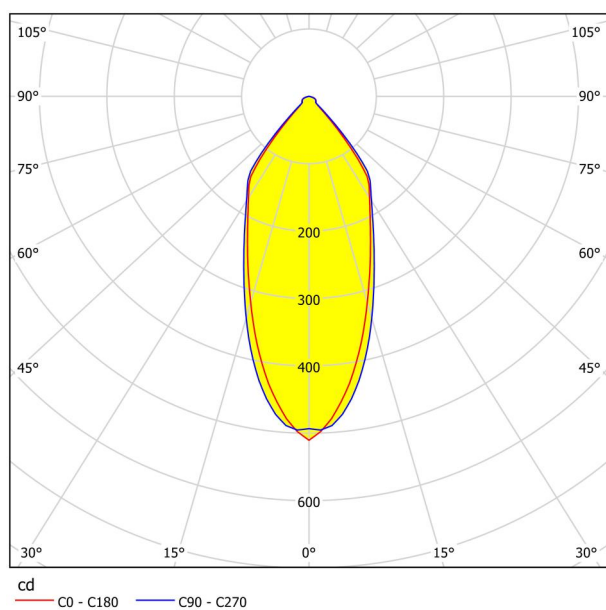

Tehničke informacije

Stepen zaštite	IP20
Klasa zaštite	2
Mrežni napon	220-240V,50/60Hz
Radni napon	220-240V,50/60Hz
Dimabilan	Yes
Maks. snaga (1)	6W

izvor svetla1

Tip sijalice (1)	LED
Tip lampe (1)	LED
Sijalica uklj. (1)	Da
Lumen Complete	450
Boja svetlosti u kelvinima	2700K
Light colour Complete	WARM WHITE
Klasa energetske efikasnosti	G
Dimabilan	Yes
Info changeability□light source/driver	LED može biti zamenjen od strane električara, Drajver ne dolazi u sklopu proizvoda

Zadržavamo pravo na tehničke promene na proizvodu

2/2

Contact | Support
eglo.com/en/eglo-worldwide