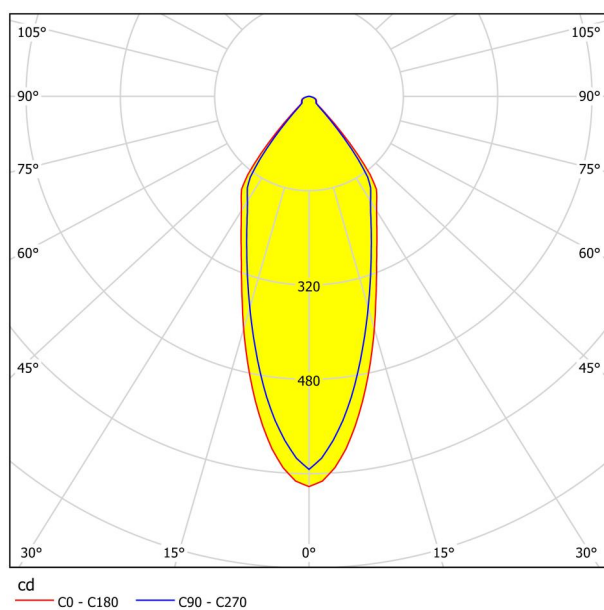

Tehničke informacije

Stepen zaštite	IP20
Klasa zaštite	2
Mrežni napon	220-240V,50/60Hz
Radni napon	220-240V,50/60Hz
Dimabilan	Yes
Maks. snaga (1)	6W

izvor svetla1

Tip sijalice (1)	LED
Tip lampe (1)	LED
Sijalica uklj. (1)	Da
Lumen Complete	500
Boja svetlosti u kelvinima	4000K
Light colour Complete	WHITE
Klasa energetske efikasnosti	F
Dimabilan	Yes
Info changeability□light source/driver	LED može biti zamenjen od strane električara, Drajver ne dolazi u sklopu proizvoda

Zadržavamo pravo na tehničke promene na proizvodu

2/2

Contact | Support
eglo.com/en/eglo-worldwide