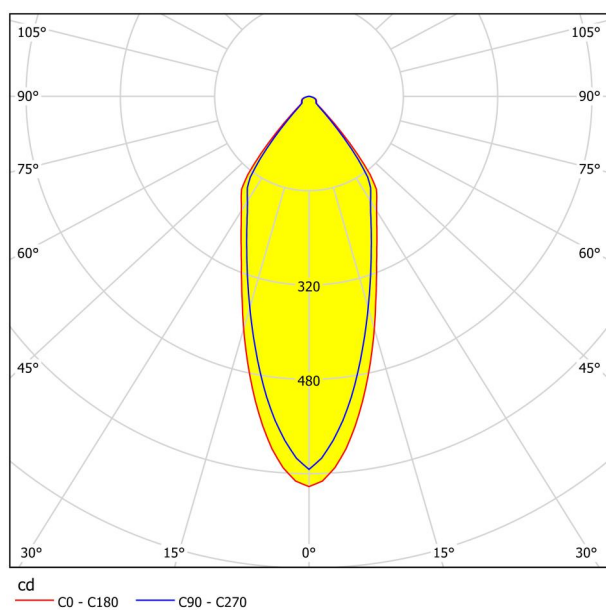

Tehničke informacije

Stepen zaštite	IP20
Klasa zaštite	2
Mrežni napon	220-240V,50/60Hz
Radni napon	220-240V,50/60Hz
Dimabilan	Yes
Maks. snaga (1)	6W

izvor svetla1

Tip sijalice (1)	LED
Tip lampe (1)	LED
Sijalica uklj. (1)	Da
Lumen Complete	500
Boja svetlosti u kelvinima	4000K
Light colour Complete	WHITE
Klasa energetske efikasnosti	F
Dimabilan	Yes
Info changeability□light source/driver	LED može biti zamenjen od strane električara, Drajver ne dolazi u sklopu proizvoda

Zadržavamo pravo na tehničke promene na proizvodu

2/2

Contact | Support
eglo.com/en/eglo-worldwide