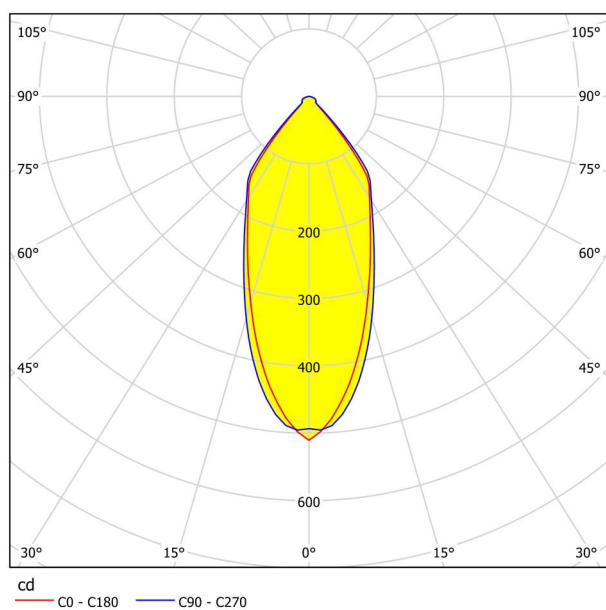

Tehničke informacije

Stepen zaštite	IP20
Klasa zaštite	2
Mrežni napon	220-240V,50/60Hz
Radni napon	220-240V,50/60Hz
Dimabilan	Yes
Maks. snaga (1)	6W

izvor svetla1

Tip sijalice (1)	LED
Tip lampe (1)	LED
Sijalica uklj. (1)	Da
Lumen Complete	380
Boja svetlosti u kelvinima	2700K
Light colour Complete	WARM WHITE
Klasa energetske efikasnosti	G
Dimabilan	Yes
Info changeability□light source/driver	LED može biti zamenjen od strane električara, Drajver ne dolazi u sklopu proizvoda

Zadržavamo pravo na tehničke promene na proizvodu

2/2

Contact | Support
eglo.com/en/eglo-worldwide