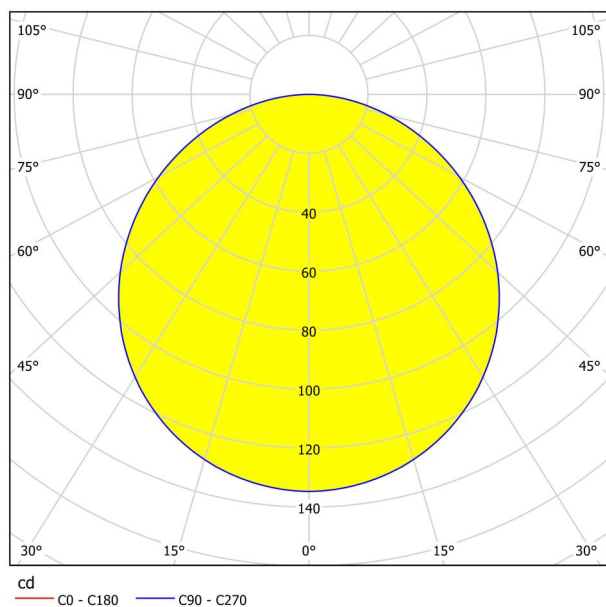

Tehničke informacije

Stepen zaštite	IP20
Klasa zaštite	2
Mrežni napon	220-240V,50/60Hz
Radni napon	220-240V,50/60Hz
Dimabilan	No
Maks. snaga (1)	5,5W

izvor svetla1

Tip sijalice (1)	LED
Tip lampe (1)	LED
Sijalica uklj. (1)	Da
Lumen Complete	700
Boja svetlosti u kelvinima	4000K
Light colour Complete	WHITE
Klasa energetske efikasnosti	E
Dimabilan	No
Info changeability□light source/driver	LED+drajver može biti zamenjen od strane električara

Zadržavamo pravo na tehničke promene na proizvodu