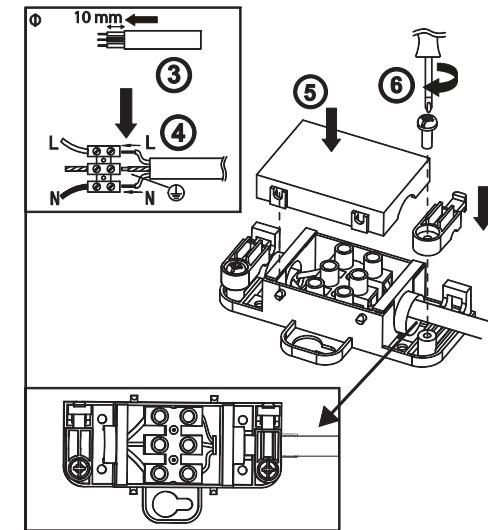

EGLO LED mirror lamp

Art.-Nr.:99339

www.eglo.com

4X

4X

Nicht enthalten (Not included)

A

C

D

E

F

G