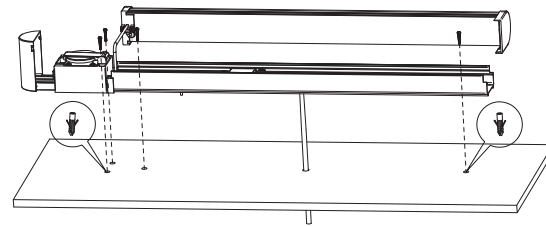

EGLO LED mirror lamp

Art.-Nr.:99339

www.eglo.com

4X

4X

Nicht enthalten (Not included)

A

C