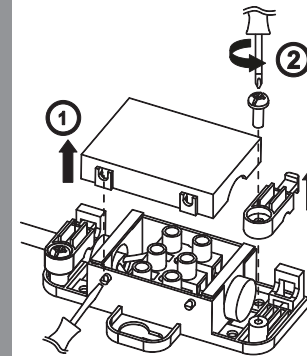

EGLO LED mirror lamp

Art.-Nr.:99339

www.eglo.com

4X

4X

Nicht enthalten (Not included)

A

C

D

E

F

G