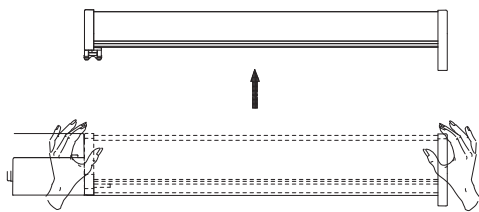

EGLO LED mirror lamp

Art.-Nr.:99339

www.eglo.com

4X

4X

Nicht enthalten (Not included)

A

C