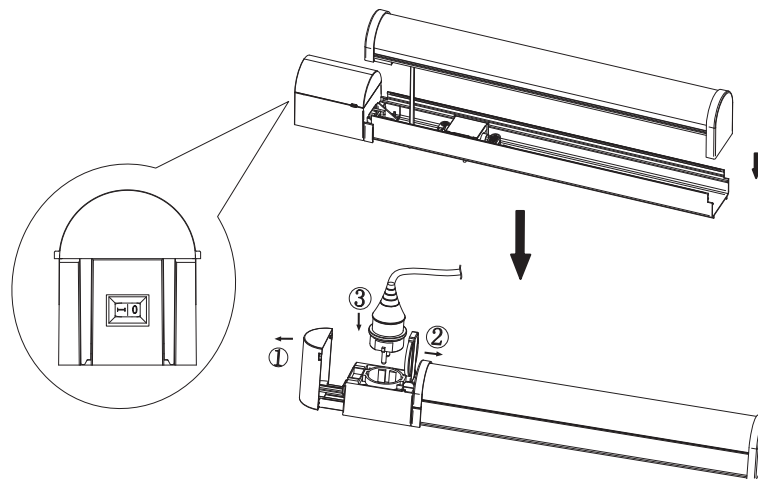

EGLO LED mirror lamp

Art.-Nr.:99339

www.eglo.com

4X

4X

Nicht enthalten (Not included)

A

C

D

E

F

G