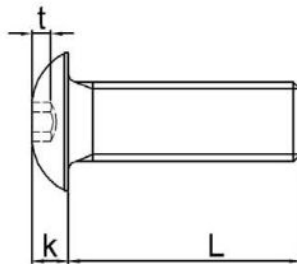

# ISO 7380

Size	dk		k		s	t
	min	max	min	max	nom.	min
M3	5.4	5.7	1.4	1.65	2	1.04
M4	7.24	7.6	1.95	2.2	2.5	1.3
M5	9.14	9.5	2.5	2.75	3	1.66
M6	10.07	10.5	3	3.3	4	2.08
M8	13.57	14	4.1	4.4	5	2.6
M10	17.07	17.5	5.2	5.5	6	3.12
M12	20.48	21	6.24	6.6	8	4.16
M16	27.48	28	8.44	8.8	10	5.2