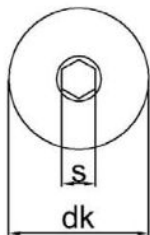

# ISO 7380

Size	dk		k		s	t
	min	max	min	max	nom.	min
M3	5.4	5.7	1.4	1.65	2	1.04
M4	7.24	7.6	1.95	2.2	2.5	1.3
M5	9.14	9.5	2.5	2.75	3	1.66
M6	10.07	10.5	3	3.3	4	2.08
M8	13.57	14	4.1	4.4	5	2.6
M10	17.07	17.5	5.2	5.5	6	3.12
M12	20.48	21	6.24	6.6	8	4.16
M16	27.48	28	8.44	8.8	10	5.2