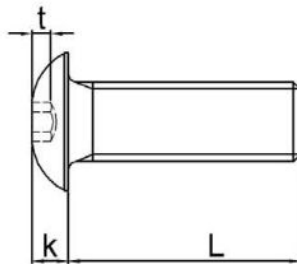

ISO 7380

Size	dk		k		s	t
	min	max	min	max	nom.	min
M3	5.4	5.7	1.4	1.65	2	1.04
M4	7.24	7.6	1.95	2.2	2.5	1.3
M5	9.14	9.5	2.5	2.75	3	1.66
M6	10.07	10.5	3	3.3	4	2.08
M8	13.57	14	4.1	4.4	5	2.6
M10	17.07	17.5	5.2	5.5	6	3.12
M12	20.48	21	6.24	6.6	8	4.16
M16	27.48	28	8.44	8.8	10	5.2