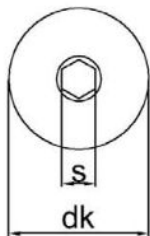

ISO 7380

Size	dk		k		s	t
	min	max	min	max	nom.	min
M3	5.4	5.7	1.4	1.65	2	1.04
M4	7.24	7.6	1.95	2.2	2.5	1.3
M5	9.14	9.5	2.5	2.75	3	1.66
M6	10.07	10.5	3	3.3	4	2.08
M8	13.57	14	4.1	4.4	5	2.6
M10	17.07	17.5	5.2	5.5	6	3.12
M12	20.48	21	6.24	6.6	8	4.16
M16	27.48	28	8.44	8.8	10	5.2