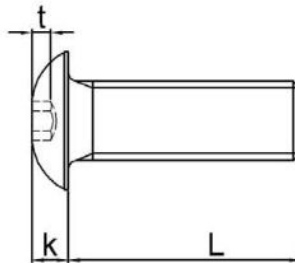

ISO 7380

Size	dk		k		s	t
	min	max	min	max	nom.	min
M3	5.4	5.7	1.4	1.65	2	1.04
M4	7.24	7.6	1.95	2.2	2.5	1.3
M5	9.14	9.5	2.5	2.75	3	1.66
M6	10.07	10.5	3	3.3	4	2.08
M8	13.57	14	4.1	4.4	5	2.6
M10	17.07	17.5	5.2	5.5	6	3.12
M12	20.48	21	6.24	6.6	8	4.16
M16	27.48	28	8.44	8.8	10	5.2