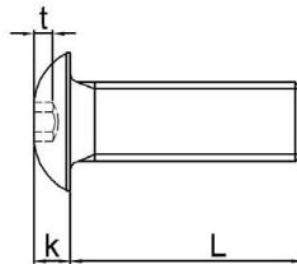

ISO 7380

Size	dk		k		s	t
	min	max	min	max	nom.	min
M3	5.4	5.7	1.4	1.65	2	1.04
M4	7.24	7.6	1.95	2.2	2.5	1.3
M5	9.14	9.5	2.5	2.75	3	1.66
M6	10.07	10.5	3	3.3	4	2.08
M8	13.57	14	4.1	4.4	5	2.6
M10	17.07	17.5	5.2	5.5	6	3.12
M12	20.48	21	6.24	6.6	8	4.16
M16	27.48	28	8.44	8.8	10	5.2