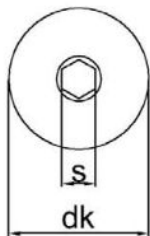

# ISO 7380

Size	dk		k		s	t
	min	max	min	max	nom.	min
M3	5.4	5.7	1.4	1.65	2	1.04
M4	7.24	7.6	1.95	2.2	2.5	1.3
M5	9.14	9.5	2.5	2.75	3	1.66
M6	10.07	10.5	3	3.3	4	2.08
M8	13.57	14	4.1	4.4	5	2.6
M10	17.07	17.5	5.2	5.5	6	3.12
M12	20.48	21	6.24	6.6	8	4.16
M16	27.48	28	8.44	8.8	10	5.2