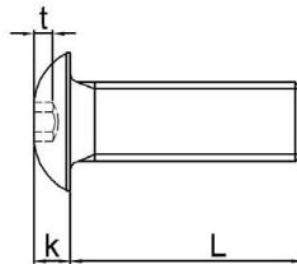

# ISO 7380

Size	dk		k		s	t
	min	max	min	max	nom.	min
M3	5.4	5.7	1.4	1.65	2	1.04
M4	7.24	7.6	1.95	2.2	2.5	1.3
M5	9.14	9.5	2.5	2.75	3	1.66
M6	10.07	10.5	3	3.3	4	2.08
M8	13.57	14	4.1	4.4	5	2.6
M10	17.07	17.5	5.2	5.5	6	3.12
M12	20.48	21	6.24	6.6	8	4.16
M16	27.48	28	8.44	8.8	10	5.2