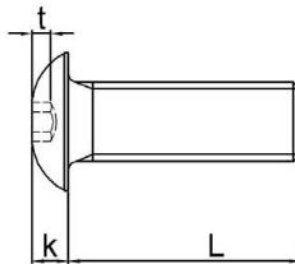

# ISO 7380

Size	dk		k		s	t
	min	max	min	max	nom.	min
M3	5.4	5.7	1.4	1.65	2	1.04
M4	7.24	7.6	1.95	2.2	2.5	1.3
M5	9.14	9.5	2.5	2.75	3	1.66
M6	10.07	10.5	3	3.3	4	2.08
M8	13.57	14	4.1	4.4	5	2.6
M10	17.07	17.5	5.2	5.5	6	3.12
M12	20.48	21	6.24	6.6	8	4.16
M16	27.48	28	8.44	8.8	10	5.2