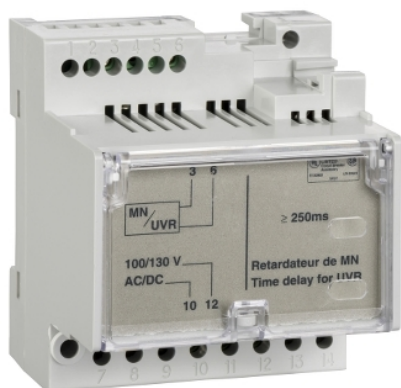

Tehničke karakteristike proizvoda

Karakteristike

33685

nepodesivi vremenski relej za podnaponski okidač MN - 200/250 V AC/DC

Osnovne informacije

Kratko ime uređaja	MN jedinica za kašnjenje
Tip proizvoda ili komponente	Releji za odlaganje vremena
Primena uređaja	Upravljanje
Kompatibilnost grupe proizvoda	Masterpact (Masterpact NT) Masterpact (Masterpact NW) Compact (Compact NS630b...1600) Compact (Compact NS1600b...3200) Masterpact (Masterpact NW UL 489) Masterpact (Masterpact NT UL 489) Masterpact (Masterpact NW DC)
Tip naponskog okidača	Podnaponski okidač
Napon upravljačkog kola	200...250 V AC 50/60 Hz 200...250 V DC

Dopunske informacije

Trajanje impulsa	200 ms
Opseg vremenskog kašnjenja	0.25 s
Prag napona okidanja	0.35...0.7 Un otvaranja 0.85 Un zatvaranja
Snaga držanja	4.5 VA
Udar na snagu napajanja	200 VA
Način montiranja	Spoljna montaža
Vreme odziva	0.25 s
Pribor / posebna kategorija	Rezervni deo za Compact NS630b...1600 Rezervni deo za Compact NS1600b...3200