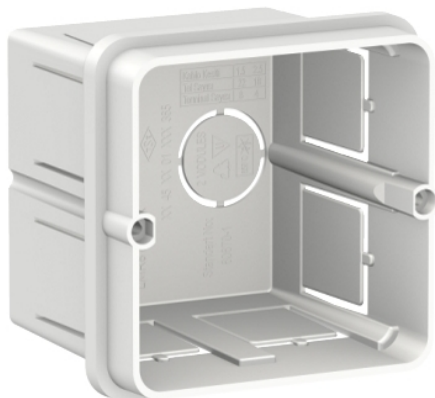

# LMR8162003

Easy Styl, montažna kutija, 2 modula, sa  
zavrtnjima

### Osnovne informacije

Grupa proizvoda	Easy Styl
Primena uređaja	Montaža
Tip proizvoda ili komponente	Montažna kutija
Prezentacija uređaja	Bez okvira
Broj modula	2 modula
Način pričvršćivanja	Zavrtnjima

### Dopunske informacije

Montaža uređaja	Nadgradno
Materijal	ABS (akrilonitril-butadien-stiren)
Dubina	70 mm
Širina	70 mm
Visina	59 mm
Masa proizvoda	0,029 kg