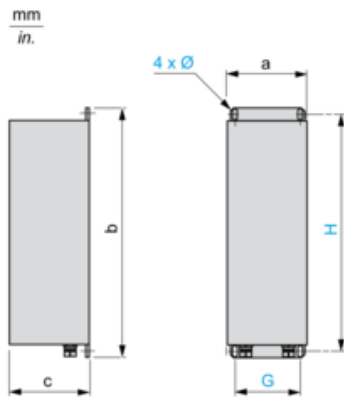

Okruženje

Ip stepen zaštite	IP20
Temperatura okoline za skladištenje	-25...70 °C
Temperatura okoline za rad uređaja	0...50 °C

Pakovanje

Unit Type of Package 1	PCE
Number of Units in Package 1	1
Package 1 Height	21,0 cm
Package 1 Width	38,8 cm
Package 1 Length	20,0 cm
Package 1 Weight	1,957 kg
Unit Type of Package 2	P06
Number of Units in Package 2	9
Package 2 Height	73,5 cm
Package 2 Width	80,0 cm
Package 2 Length	60,0 cm
Package 2 Weight	30,442 kg

Ugovorna garancija

Garancija	18 meseci
-----------	-----------

Dimensions

Dimensions in mm

a	b	c	G	H	Ø
95	293	95	70	275	6 x 12

Dimensions in in.

a	b	c	G	H	Ø
3.74	11.53	3.74	2.75	10.82	0.24 X 0.47

Clearance