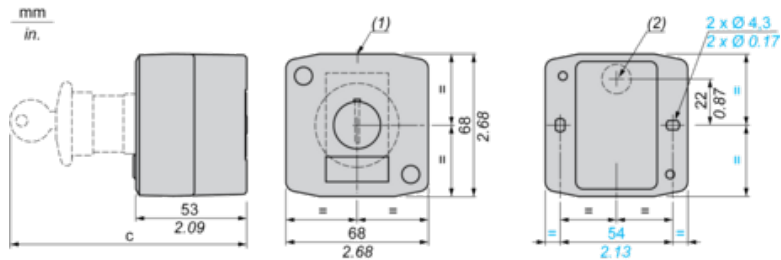

## Dopunske informacije

Način spajanja	Za sastavljanje kod korisnika
Broj horizontalnih redova	1
Broj vertikalnih redova	1
Masa proizvoda	0,322 kg
Otpornost na uređaj za pranje pod pritiskom	7000000 Pa pri 55 °C, razdaljina : 0.1 m
Označavanje	Taster za nužno isključenje
Blok za montiranje	Prednja ugradnja Zadnja montaža
Kod električnog sastava	SF1 SR1 MF1 MR1
Glavna grupa	1 otvor
Grupa proizvoda	Standardna žuta

## Pakovanje

Unit Type of Package 1	PCE
Number of Units in Package 1	1
Package 1 Height	7,6 cm
Package 1 Width	7,0 cm
Package 1 Length	7,0 cm
Package 1 Weight	116,0 g
Unit Type of Package 2	S03
Number of Units in Package 2	40
Package 2 Height	30,0 cm
Package 2 Width	30,0 cm
Package 2 Length	40,0 cm
Package 2 Weight	5,073 kg

## Ugovorna garancija

Garancija	18 meseci
-----------	-----------

Dimensions

(1) 2 knock-outs for Pg 13.5 cable gland, maximum capacity 12 mm/0.47 in.

(2) Knock-out for cable entry, maximum capacity 14 mm/0.55 in.