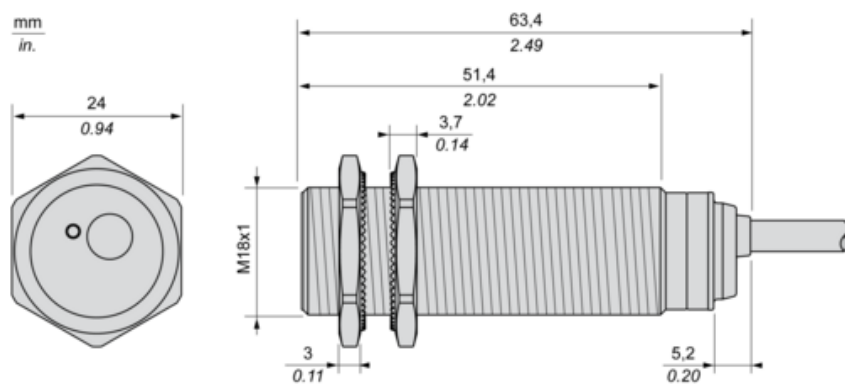

Dimensions