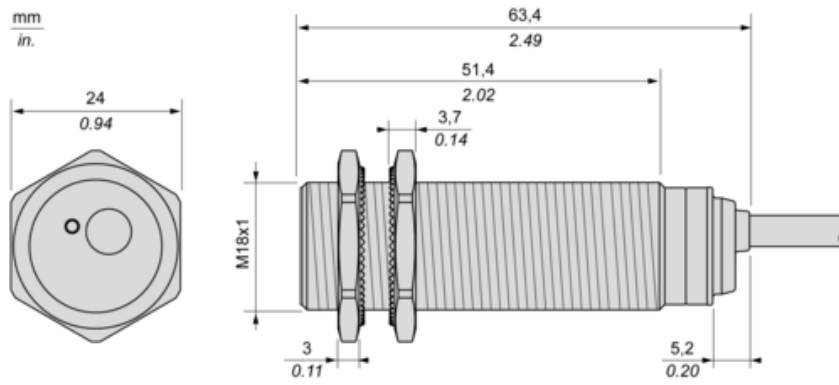

Dimensions