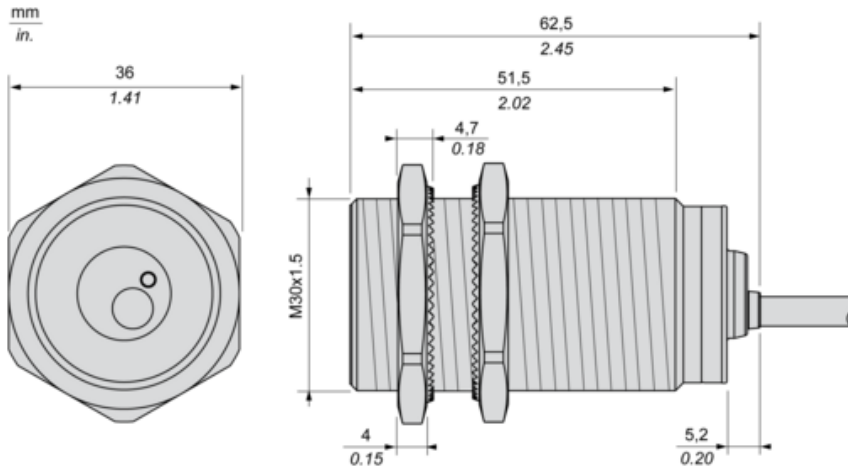

Dimensions